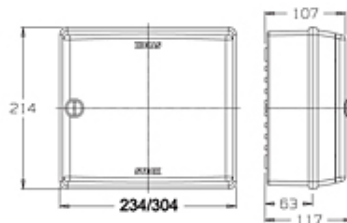

### Acessórios:

Fechadura com chave de segurança (opcional)

\*Imagem meramente ilustrativa

Resultados 1 - 2 de 2

Item #	Porta	Nº Módulos	Dimensões (mm)	Grau de Proteção
SCD13PTR	Transparente	13-DIN	304 x 214 x 117	IP 55
SCD13POR	Opaca	13-DIN	304 x 214 x 117	IP 55